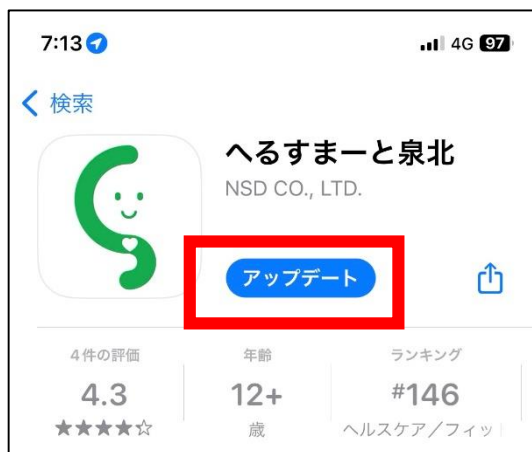

♪ へるすまーと泉北 ♪ ポイントきっぷ

貯まったポイントも
泉北高速鉄道各駅からの
デジタルきっぷと交換できる
ようになりました！

デジタルきっぷで泉北高速鉄道の各駅間や難波への電車移動がポイントで利用できます。

また、お得ななんばパークス・なんばCITYの飲食店で使える500円クーポン付ききっぷもあります！

「デジタルきっぷ」の利用方法はこちらをタップ

既にへるすまーと泉北をご利用している方で、トップ画面に「デジタルきっぷ」が表示されていない場合、**iPhoneはApp Store、androidはPlayストア**で「へるすまーと泉北」と検索のうえ**アップデートまたは更新をタップ**してください。

iPhone画面

android画面